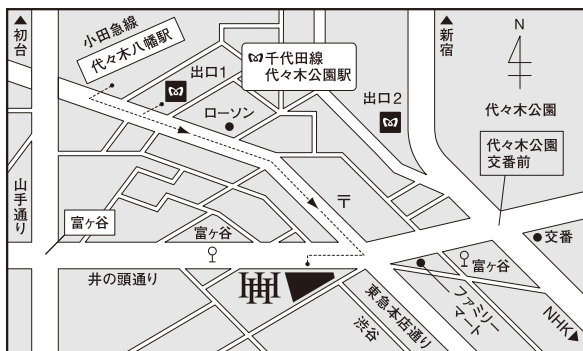

マルコ・グリサンティ / Piano

Marco Grisanti

東京 Hakuju Hall

東京都渋谷区富ヶ谷1-37-5 (株)白寿生科学研究所本社ビル7F
03-5478-8867

電車 代々木公園駅(千代田線) 出口1より徒歩5分
代々木八幡駅(小田急線) 南口より徒歩5分
「富ヶ谷」停留所下車徒歩1分

バス ●京王バス(渋谷駅西口バスターミナルより10分)
渋61(初台駅行) 渋63(中野行) 渋64(中野行)
渋66(阿佐ヶ谷行) 渋69(笹塚環状)

●ハチ公バス
本町・笹塚環状 春の小川ルート

札幌 札幌コンサートホール Kitara

北海道札幌市中央区中島公園1番15号
011-520-2000

地下鉄 南北線「中島公園駅」3番出口から 徒歩約7分
南北線「幌平橋駅」1番出口から 徒歩約7分

市電 「中島公園通」下車 徒歩約4分

バス ●北海道中央バス、ジェイ・アール北海道バス「中島公園入口」
●ジェイ・アール北海道バス「中島公園駅前」
●北海道中央バス「幌平橋」
●ジェイ・アール北海道バス「幌平橋駅前」